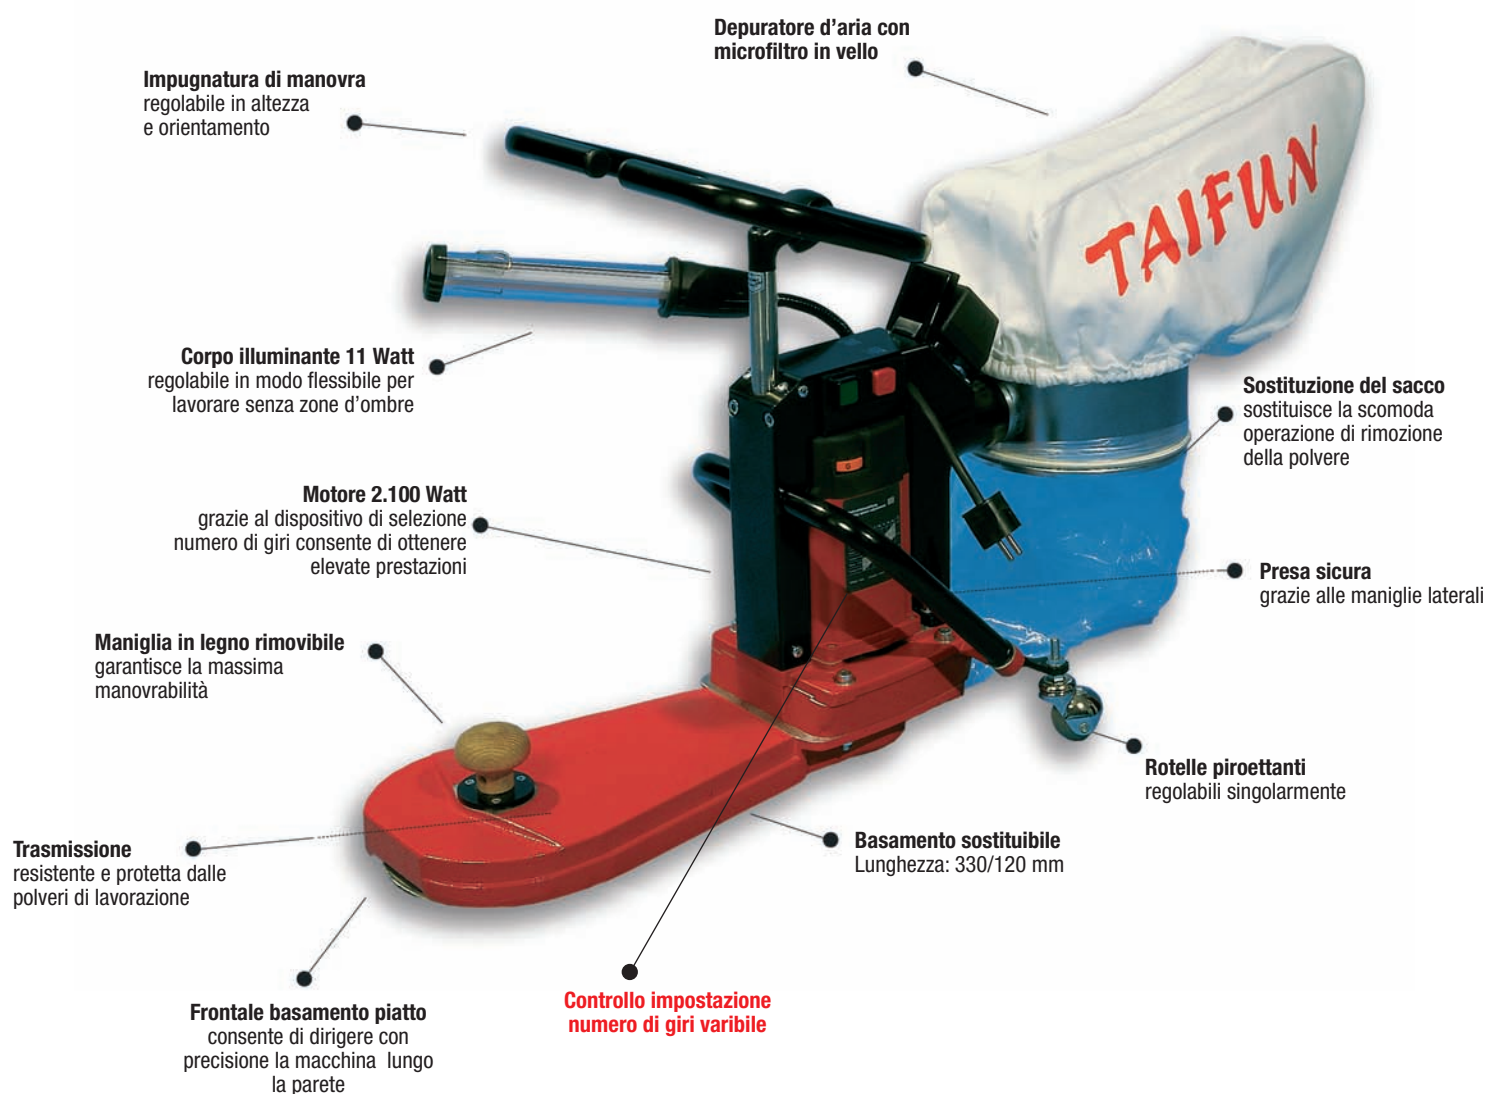

**FG**  
Fußbodengeräte- und -maschinenbau GmbH

Levigatrice

**TAIFUN**

Made in Germany

per i  
professionisti  
del parquet

#### Caratteristiche Tecniche

Alimentazione	Potenza	Assorbimento	Giri	Lunghezza basamento	Plattorello	Altezza basamento	Peso
230 V - 50 Hz	<b>2.100 W</b>	9,2 A	<b>da 800 a 4000 giri/min</b>	330 / 120 mm	<b>Ø178 x 22 mm</b>	40 mm	<b>14/13 Kg.</b>

# Levigatrice TAIFUN

Levigatrice TAIFUN

Levigabordi che abbina potenza e qualità di levigatura ad una elevata capacità di aspirazione delle polveri

Distribuito da:

Fase - Via A. Coreggio, 7 - 20052 Monza (MI)  
Tel. e Fax 039.831301  
www.faseitalia.it - E-mail: info@faseitalia.it